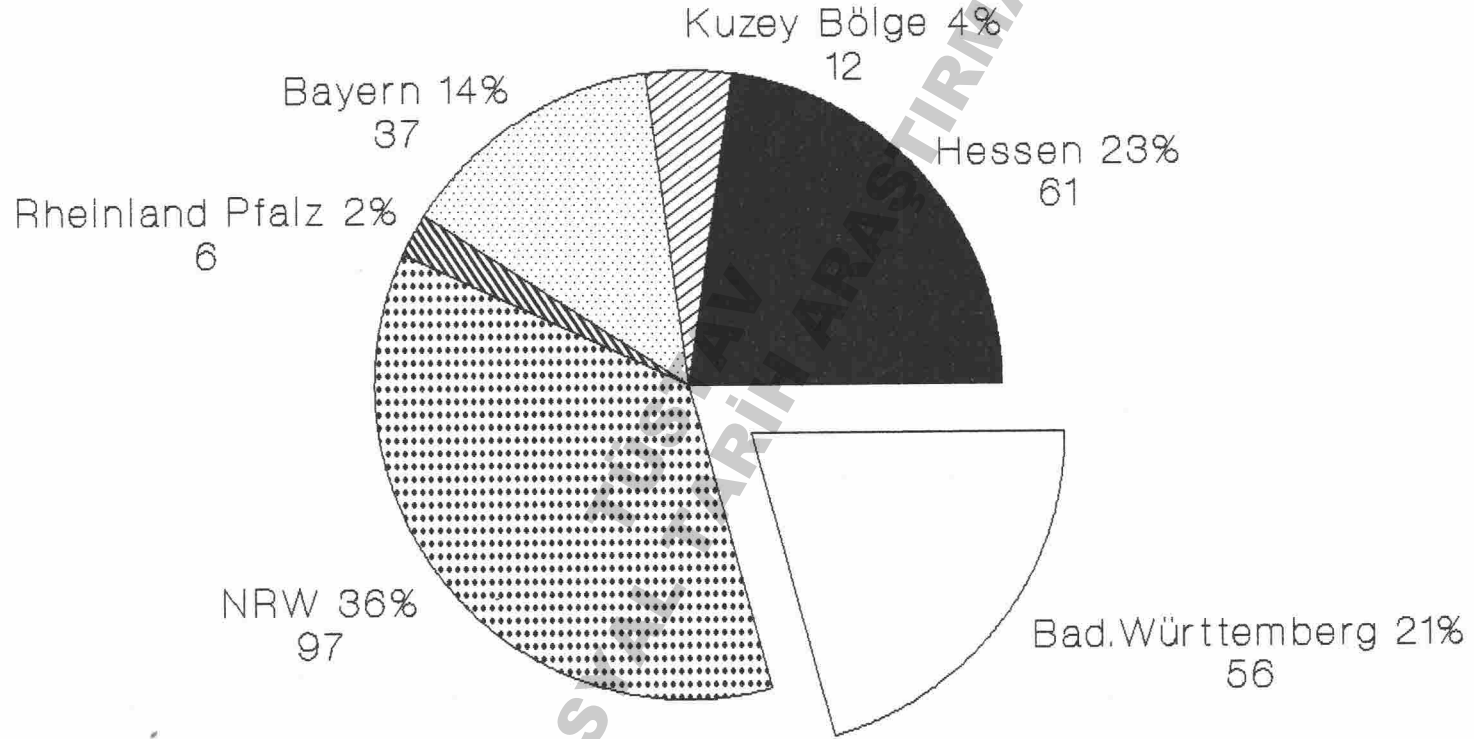

TBKP

1989-1990 ÜYE KARSILASTIRMASI

TBKP Baden Württemberg Eyaleti
Basın Yayın ve Halkla İlişkiler Bürosu

TBKP

FAC BÖLGELERİN ÜYE DURUMU Subat 1990

Toplam üye sayısı: 269
(Faal üye olarak)

TBKP Baden Württemberg Eyaleti
Basın Yayın ve Halkla İlişkiler Bürosu