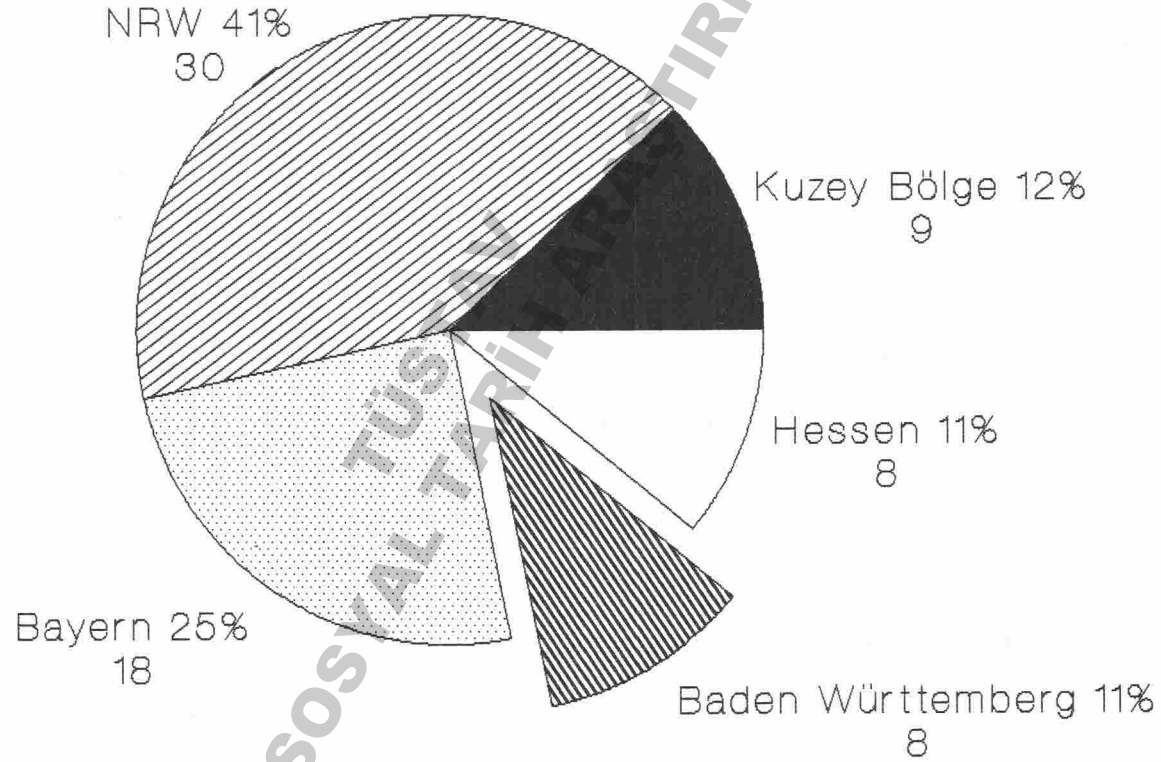

Not: B.W'z Heidelberg ve Wenhelm dahil edilmiştir

TBKP FAC BÖLGELERDEKİ ÜYE SAYISI

TBKP Baden Württemberg Eyaleti
Basın Yayın ve Halkla İlişkiler Bürosu

TBKP FAC BÖLGELERE GÖRE KADIN ÜYELER

Toplam kadın üye sayısı: 73
(Ekim 1989 itibariyle)

TBKP Baden Württemberg Eyaleti
Basın Yayın ve Halkla İlişkiler Bürosu

TBKP

FAC-ÜYELERİN CINSLERİNE GÖRE DURUMU:

Toplam sayı: 475
(Ekim 1989 itibariyle)

TBKP Baden Württemberg Eyaleti
Basın Yayın ve Halkla İlişkiler Bürosu

TBKP

1989-1990 ÜYE KARSILASTIRMASI

TBKP Baden Württemberg Eyaleti
Basın Yayın ve Halkla İlişkiler Bürosu

TBKP

FAC BÖLGELERİN ÜYE DURUMU Subat 1990

Toplam üye sayısı: 269
(Faal üye olarak)

TBKP Baden Württemberg Eyaleti
Basın Yayın ve Halkla İlişkiler Bürosu