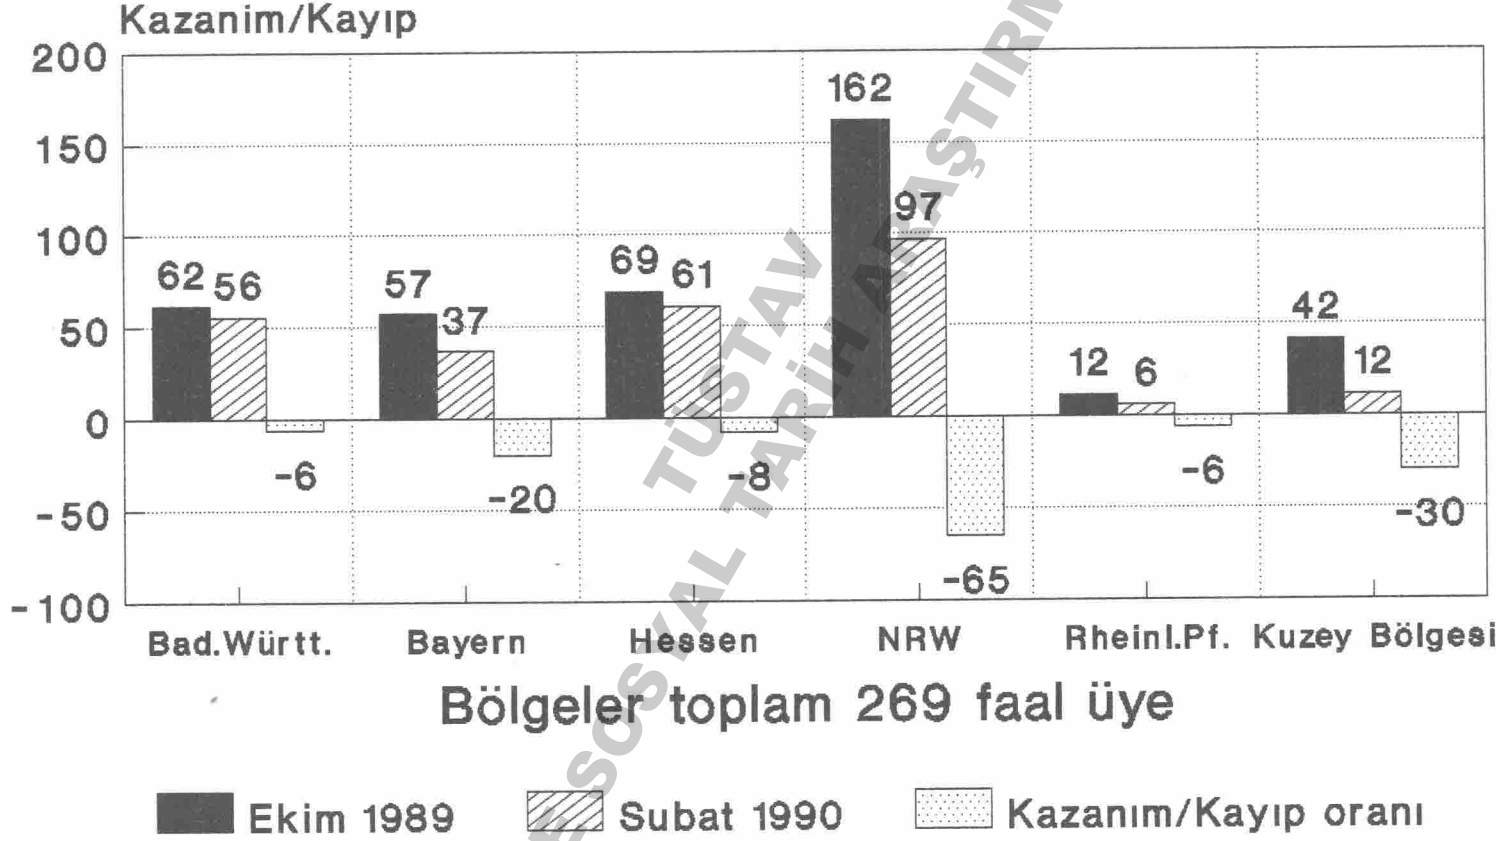

Not: B.W'z Heidelberg ve Wenhelm dahil edilmiştir

TBKP FAC BÖLGELERDEKİ ÜYE SAYISI

TBKP Baden Württemberg Eyaleti
Basın Yayın ve Halkla İlişkiler Bürosu

TBKP FAC BÖLGELERE GÖRE KADIN ÜYELER

Toplam kadın üye sayısı: 73
(Ekim 1989 itibariyle)